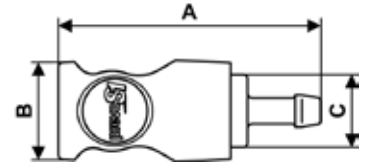

## PREVOS1 SAFETY QUICK COUPLINGS - CSI 08

Hose tail coupler

Profile : ISO 6150C

<b>Min / Max operating pressure</b>	<b>Flow rate at 6 bar</b>	<b>ID passage</b>	<b>Min. / Max temperature</b>
2 / 12 bar	2028 l/min	8 mm	-15 / 70 °C

Part number	For hose ID	Dim. A (mm)	Dim. B (mm)	Dim. C (mm)
CSI 081808	8 mm	81.5	32	23
CSI 081810	10 mm	81.5	32	23
CSI 081813	13 mm	86.5	32	28
CSI 081816	16 mm	86.5	32	28